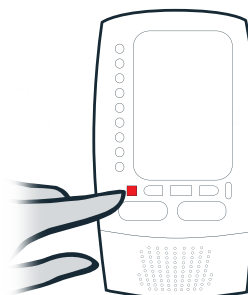

SAFETY  MATE®

**INSTRUCTION MANUAL
SM200 SERIES**

**MANUAL DE INSTRUCCIONES
SERIE SM200**

FRONT
FRENTE

BACK
ATRAS

1

2

6

3

AA - ALKALINE
AA - NIMH

4

ENGLISH
ESPAÑOL

< **||** **>**
REPEAT **PAUSE** **RESUME**
REPETIR **PAUSA** **CONTINUAR**

SM955
OPTIONAL RECHARGING KIT
SOLD SEPARATELY

SM955
KIT QUE RECARGA OPCIONAL
SE VENDE SEPARADO