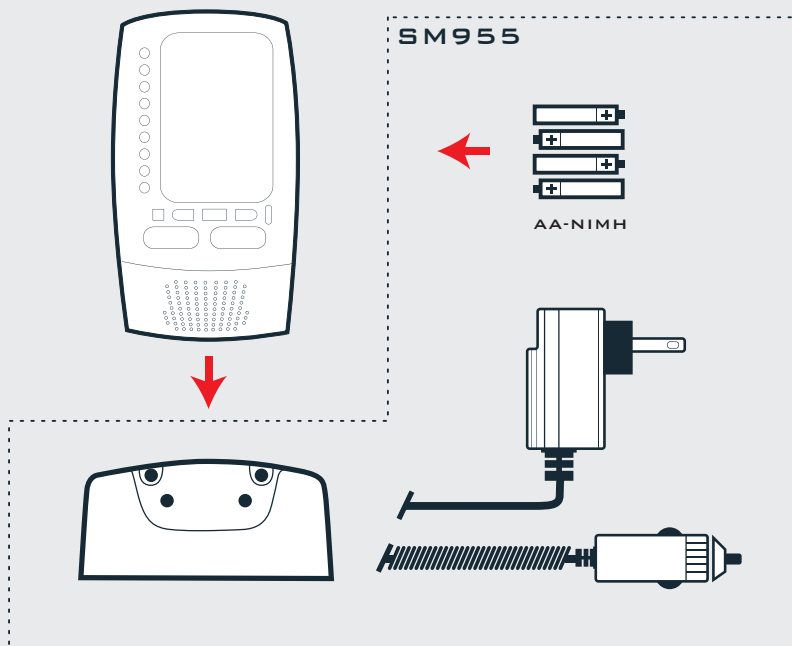

SAFETY  MATE®

**INSTRUCTION MANUAL
SM200 SERIES**

**MANUAL DE INSTRUCCIONES
SERIE SM200**

FRONT
FRENTE

BACK
ATRAS

1

2

6

3

AA - ALKALINE
AA - NIMH

4

ENGLISH
ESPAÑOL

< **||** **>**
REPEAT **PAUSE** **RESUME**
REPETIR **PAUSA** **CONTINUAR**

SM955
OPTIONAL RECHARGING KIT
SOLD SEPARATELY

SM955
KIT QUE RECARGA OPCIONAL
SE VENDE SEPARADO