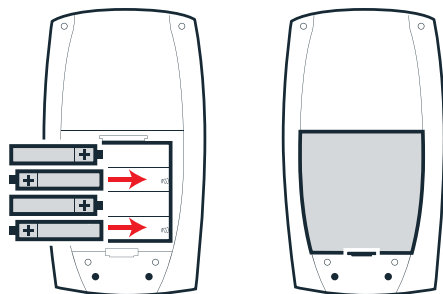

SAFETY  MATE®

**INSTRUCTION MANUAL
SM200 SERIES**

**MANUAL DE INSTRUCCIONES
SERIE SM200**

FRONT
FRENTE

BACK
ATRAS

1

2

6

3

AA - ALKALINE
AA - NIMH

4

ENGLISH
ESPAÑOL

< **||** **>**
REPEAT **PAUSE** **RESUME**
REPETIR **PAUSA** **CONTINUAR**

SM955
OPTIONAL RECHARGING KIT
SOLD SEPARATELY

SM955
KIT QUE RECARGA OPCIONAL
SE VENDE SEPARADO