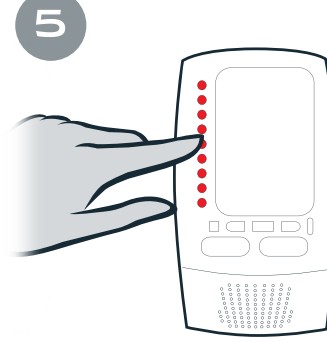

SAFETY  MATE®

**INSTRUCTION MANUAL
SM200 SERIES**

**MANUAL DE INSTRUCCIONES
SERIE SM200**

FRONT
FRENTE

BACK
ATRAS

1

2

6

3

AA - ALKALINE
AA - NIMH

4

ENGLISH
ESPAÑOL

< **||** **>**
REPEAT **PAUSE** **RESUME**
REPETIR **PAUSA** **CONTINUAR**

SM955
OPTIONAL RECHARGING KIT
SOLD SEPARATELY

SM955
KIT QUE RECARGA OPCIONAL
SE VENDE SEPARADO