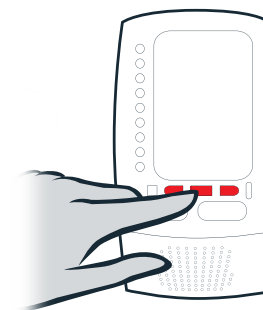

SAFETY  MATE®

**INSTRUCTION MANUAL
SM200 SERIES**

**MANUAL DE INSTRUCCIONES
SERIE SM200**

FRONT
FRENTE

BACK
ATRAS

1

2

6

3

AA - ALKALINE
AA - NIMH

4

ENGLISH
ESPAÑOL

< **||** **>**
REPEAT **PAUSE** **RESUME**
REPETIR **PAUSA** **CONTINUAR**

SM955
OPTIONAL RECHARGING KIT
SOLD SEPARATELY

SM955
KIT QUE RECARGA OPCIONAL
SE VENDE SEPARADO