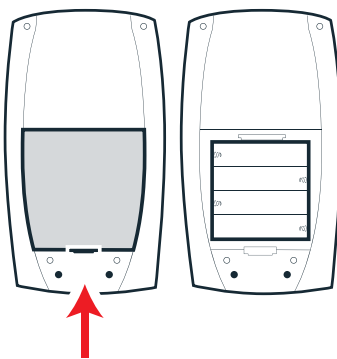

SAFETY  MATE®

**INSTRUCTION MANUAL
SM200 SERIES**

**MANUAL DE INSTRUCCIONES
SERIE SM200**

FRONT
FRENTE

BACK
ATRAS

1

2

6

3

AA - ALKALINE
AA - NIMH

4

ENGLISH
ESPAÑOL

< **||** **>**
REPEAT **PAUSE** **RESUME**
REPETIR **PAUSA** **CONTINUAR**

SM955
OPTIONAL RECHARGING KIT
SOLD SEPARATELY

SM955
KIT QUE RECARGA OPCIONAL
SE VENDE SEPARADO